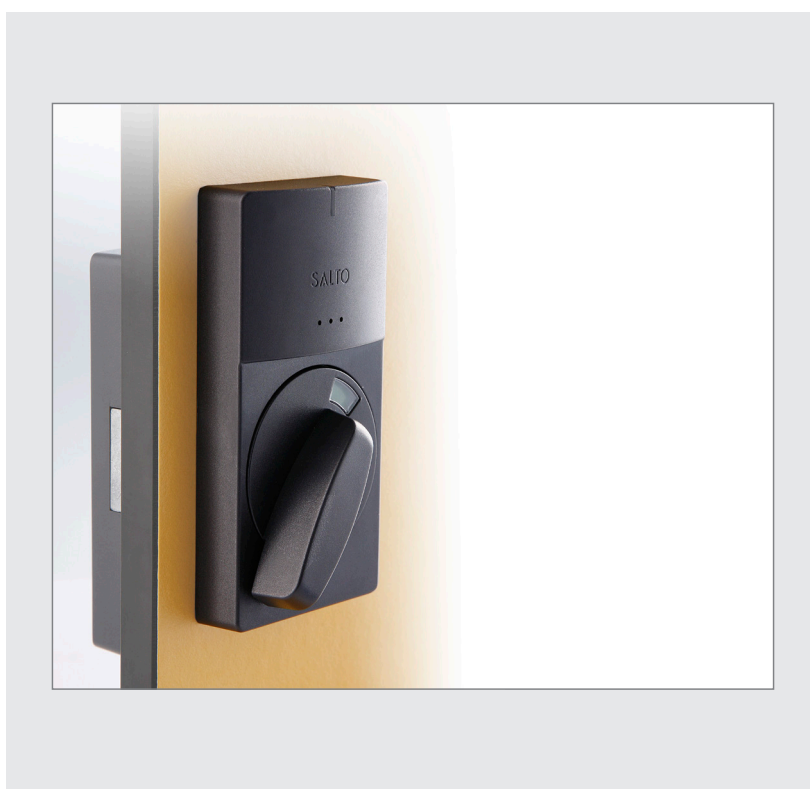

Locker beveiliging wordt Smart!

De XS4 LockerLock is ontworpen om alle voordelen van elektronische toegangscontrole in de kleedkamer te brengen.

SALTO
inspiredaccess

© 2009 Salto Systems S.L. All rights reserved.

De meeste kasten die door OEM's zijn uitgerust met standaard mechanische automatencilinders bieden een zeer minimale beveiliging tegen manipulatie. Het nieuwe XS4 Lockerslot biedt de oplossing met de RFID technologie. (Mifare/DESfire/EV1, Legic, HIDiClass, PicoPass)

Het XS4 Lockerslot is compact en eenvoudig te monteren ook op veel bestaande lockerkasten. Geen bekabeling van het slot maar slechts 3 AAA batterijen, goed voor 30.000 openingen. De RFID leeseenheid en de mechanische draaiknop zijn compact geïntegreerd in één buitenmodule. (54x105x28mm)