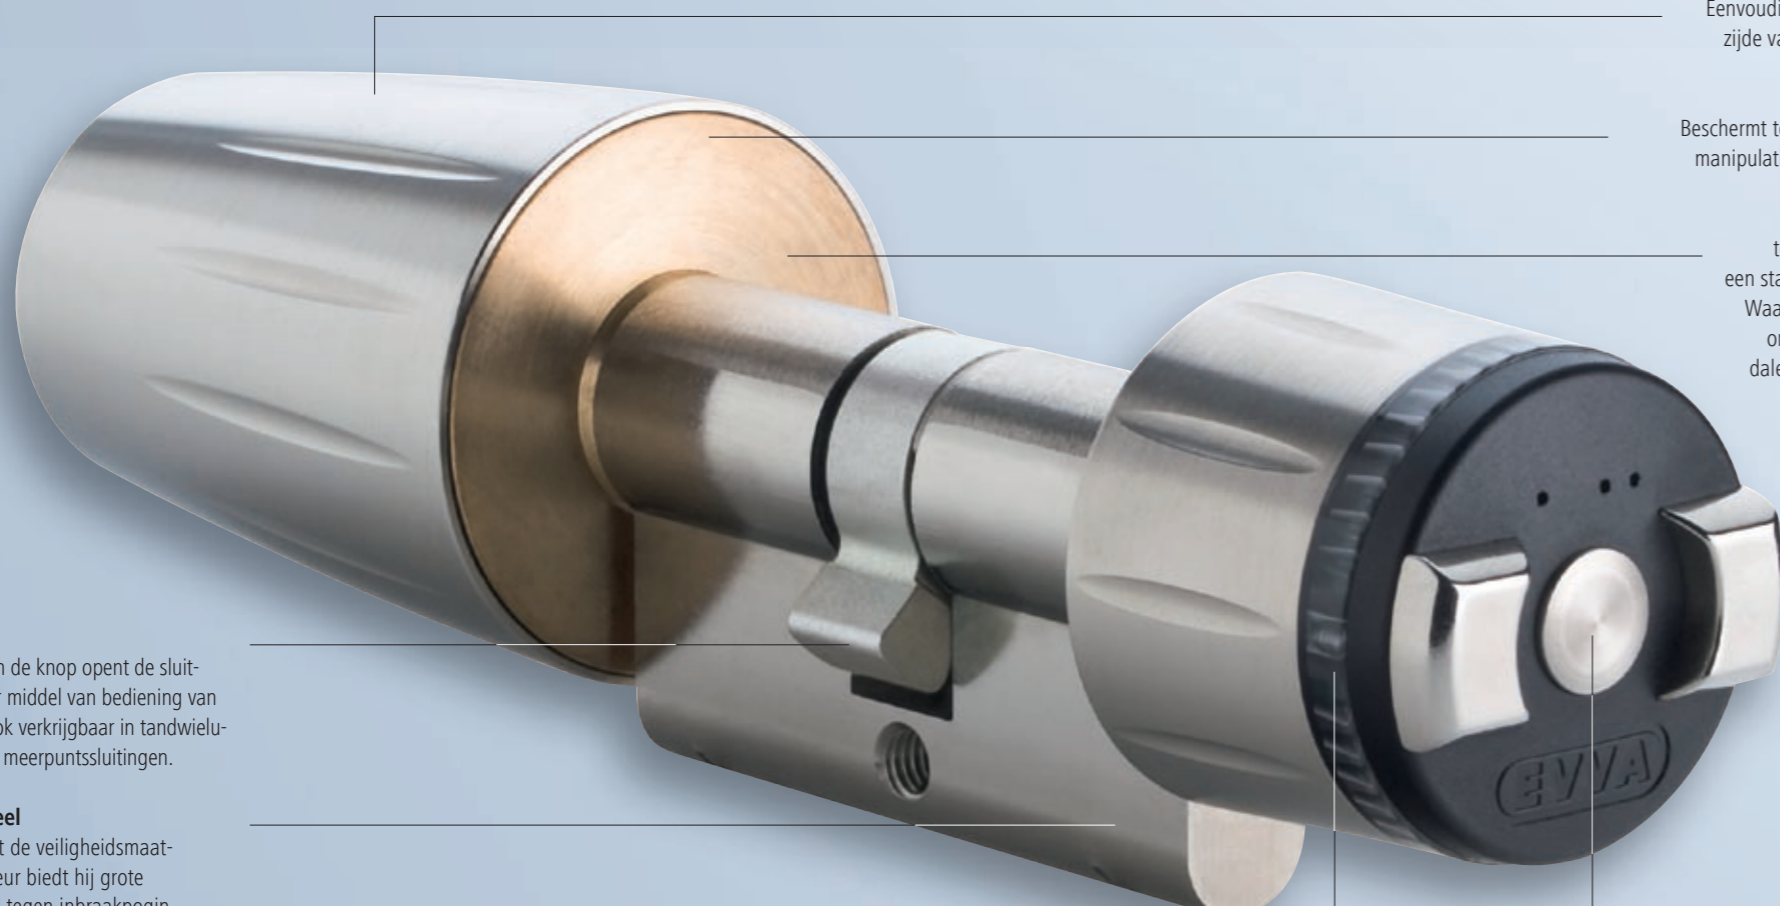

ID-technologieën

iButton: Identificatie na aanbieden van de chipsleutel op de draaiknop	Chipkaart RFID (verkrijgbaar vanaf 2010): Contactvrije identificatie
Gebruikersleutel als Sleutelhanger	Gebruikersleutel als sleutel-hanger of chipkaart

basic >>>

- **Binnenknop**
  Beschermt de elektronica.
  Eenvoudig openen aan de binnenzijde van de deur zonder sleutel.
- **Elektronicamodule**
  Beschermt tegen fysieke aanvallen en manipulatie aan de binnenzijde van de deur.
- **Batterij**
  tot 60.000 openingen met een standaardbatterij (CR123A);
  Waarschuwing voor lage stroom door 2 maal knipperen, dalende waarschuwingstoon.

Knopgrip
Leverbaar in de uitvoeringen „fijn“ en „grof“.

Led-ring
Kies de gewenste led-ring die bij de kleur van uw deur en cilinder past.

Leeskop
Leverbaar in de uitvoeringen „Nikkel“ en „Messing“.

Leeskop „Nikkel“

Leeskop „Messing“

Ontwerp „zwart“

Ontwerp „grijs“

Ontwerp „blauw“

Ontwerp „wijnrood“

Ontwerp „wit transparant“

Ontwerp „geheel transparant“

Ontwerp „wit transparant“

Ontwerp „geheel transparant“

Hoe ziet mijn e-primo eruit?
Gebruik het e-primo configuratiehulpmiddel op onze website:
www.evva.com/e-primo

Sluitneus
Bij het draaien van de knop opent de sluitneus de deur door middel van bediening van het insteekslot. Ook verkrijgbaar in tandwieluitvoering, bv. voor meerpuntssluitingen.

Cilinderonderdeel
In combinatie met de veiligheidsmaatregelen aan de deur biedt hij grote fysieke weerstand tegen inbraakpogingen. Max. standaard lengte: 92 mm.

Led-ring
Toestand van de cilinder wordt teruggekoppeld via akoestische signalen en optisch via gekleurd led licht.

Buitenknoop
Hier identificeert men zich met de chip-/kaartsleutel. Openen van de deur door met de hand de knop te draaien. Spatwaterdicht uitgevoerd. IP54

Noodstroomadapter
Voor noodstroomvoorziening van de e-primo-cilinder, optioneel leverbaar.

Gebruiker chipsleutel (iButton) ►

- iButton-usermedia zijn in talrijke kleuren verkrijgbaar.
- U weet onmiddellijk aan wie de gevonden sleutel toebehoort.
- Of u kiest eenvoudigweg uw lievelingskleur uit.