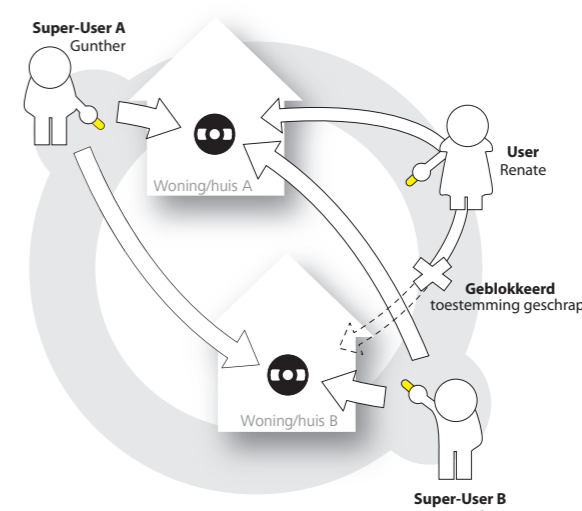

e-primo & singles

Wie liever sneller en flexibel leeft, heeft de juiste instrumenten nodig. De e-primo is het juiste instrument. Geautoriseerde nieuwe chipsleutels kunnen bliksemsnel worden uitgegeven (tot 249!) en dankzij programmeerkaarten gemakkelijk worden beheerd. Gelijkgestemden kunnen zelfs probleemloos wederzijds hun e-primo's autoriseren. Dat is nog nooit vertoond!

- Nieuwe vrienden of bekenden kunnen bliksemsnel van chipsleutels worden voorzien (en ontnomen worden).
- Het dupliceren van nieuwe sleutels en kaarten gaat snel en gemakkelijk: in de vakhandel kopen en zelf programmeren.
- Chip-/kaartsleutels kunnen op tal van e-primo's autoriseren. Zo kunnen vrienden een e-primo-netwerk opbouwen.

Voorbeeld installatie
Woningen: 2
e-primo's: 2
Chipsleutels: 3 (of veel meer)