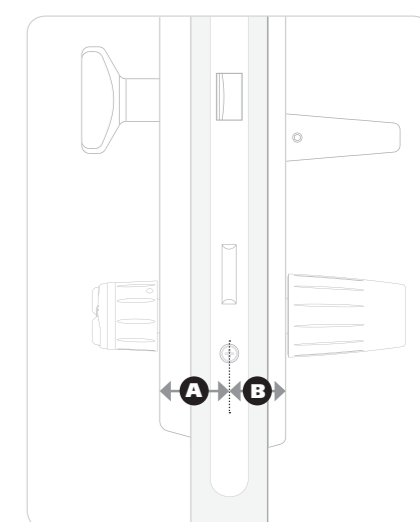

Voor een perfecte passing: meet voor de aankoop de afstanden vanaf het middelpunt van de bevestigingsbout van uw cilinder tot aan de buiten- (A) en binnenkant (B) van de deur.

e-primo *Alle eigenschappen in één blik*