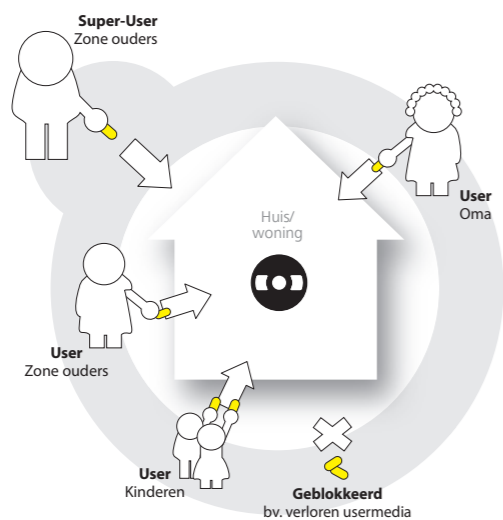

Voorbeeld installatie
Woning: 1
e-primo's: 1
Chipsleutels: 5 (of veel meer)

Het gezinsleven kan turbulent zijn. e-primo maakt het voortaan gemakkelijk om zich thuis veilig te voelen. Als eigenaar kunt u te allen tijde onveilige chip-/kaartsleutels (gestolen/verloren) wissen en nieuwe sleutels weer zelf autoriseren – en dat alles snel en eenvoudig via de bedrijfsmedia.

e-primo & familie

- Verloren chip-/kaartsleutels, bv. van uw kinderen, vormen geen veiligheidsrisico meer.
- Nieuwe sleutels, bv. voor verwanten of bureu, die tijdelijk toegang krijgen, kunnen snel bij e-primo geautoriseerd worden.
- Sleutels van personen die niet langer geautoriseerd mogen zijn, kunnen in hun afwezigheid gemakkelijk opnieuw worden gewist.

Sylvia is een moeder met passie, maar haar kinderen maken het haar niet makkelijk. Elke keer weer verliezen zij hun sleutels. Tijdens de vakantieplanning wordt het ook stressig, wanneer bekenden moeten worden gevonden die voor de planten en kat willen zorgen. Vaak doet oma dit, vaak vraagt zij de buurvrouw. Het probleem met de toegang vereenvoudigen – daarvan droomt Sylvia al heel lang. De oplossing: e-primo

„Mijn lieve kinderen verliezen steeds weer een sleutel. Dit hield vroeger in dat de profielcilinder moest worden vervangen of dat men op een nieuwe sleutel moesten wachten. Dat behoort nu verleden: Echt primo!”