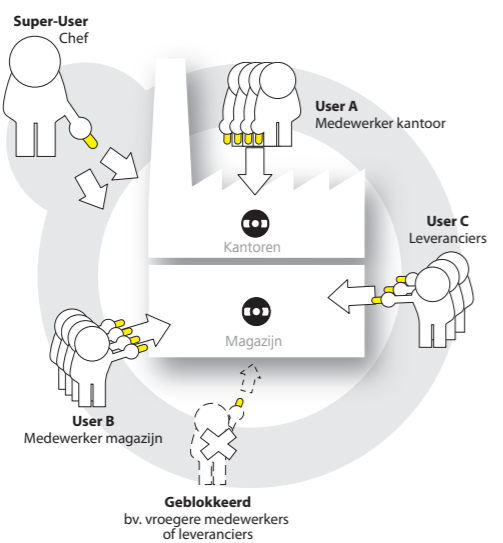

„Mijn lieve kinderen verliezen steeds weer een sleutel. Dit hield vroeger in dat de profielcilinder moest worden vervangen of dat men op een nieuwe sleutel moesten wachten. Dat behoort nu verleden: Echt primo!”

"Mijn chip-/kaartsleutels staan hoog aangeschreven. Totaal e-primo!"

Tim leidt graag een vrij leven. Hij heeft veel vrienden en vrienden. Velen heeft hij een chipsleutel voor zijn woning gegeven, omdat hij dit handig vindt en omdat hij het met het komen en gaan niet zo precies neemt. Het komt echter ook voor dat hij het de wiskaart te voorschijn haalt. Ook dat vindt Tim zeer handig.

e-primo & singles

Wie liever sneller en flexibel leeft, heeft de juiste instrumenten nodig. De e-primo is het juiste instrument. Geautoriseerde nieuwe chipsleutels kunnen bliksemsnel worden uitgegeven (tot 249!) en dankzij programmeerkaarten gemakkelijk worden beheerd. Gelijkgestemden kunnen zelfs probleemloos wederzijds hun e-primo's autoriseren. Dat is nog nooit vertoond!

Voorbeeld installatie
Woningen: 2
e-primo's: 2
Chipsleutels: 3 (of veel meer)

Voorbeeld installatie
Bedrijfsseenheden: 1
e-primo's: 2
Chipsleutels: 12 (of veel meer)

De e-primo-cilinder is een ideale toegangscontrole, ook voor kleinere ondernemingen, zoals advocatenkantoren, artspraktijken of bedrijventerreinen. U kunt ze voor verschillende deuren of locaties gebruiken en zo de toegang beheeren. Met uw eigen chipsleutels (sleutelhanger of kaart) kunt u alle e-primo-cilinders (bv. kantoren, magazijnen, safes, privéwoning enz.) openen en sluiten! De sleutels voor uw medewerkers of leveranciers openen uitsluitend de deur u geautoriseerde deuren.